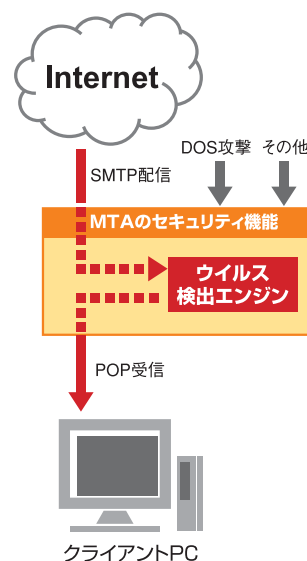

ギデオンの アンチウイルス メールサーバ Ver.3

GIDEON
AntiVirus
Mail Server

for Linux

**3,000サーバ以上の導入実績。
簡単導入、管理インターフェースと自動アップデート機能で、
管理者の負担と運用コストを削減します。**

ブロードバンドの普及に伴いコンピュータウイルスは瞬く間に世界中に広まるため、クライアントでウイルス対策をしても、時としてその防御を突破され大きな被害となるケースがあります。特に電子メールによるウイルス感染は9割以上と言われ、企業やユーザは常に感染への不安を抱えながらその対策に苦慮しなければなりません。このようなウイルス被害を防ぎ、安心した環境にするにはメールサーバ上でウイルス対策をすることが最も確実な方法です。

ギデオンの アンチウイルス メールサーバは、ウイルスをメールサーバ上で確実に検出・駆除。感染被害の拡大を防止し、安心して利用できる環境を提供します。

■モジュールの更新状況の画面