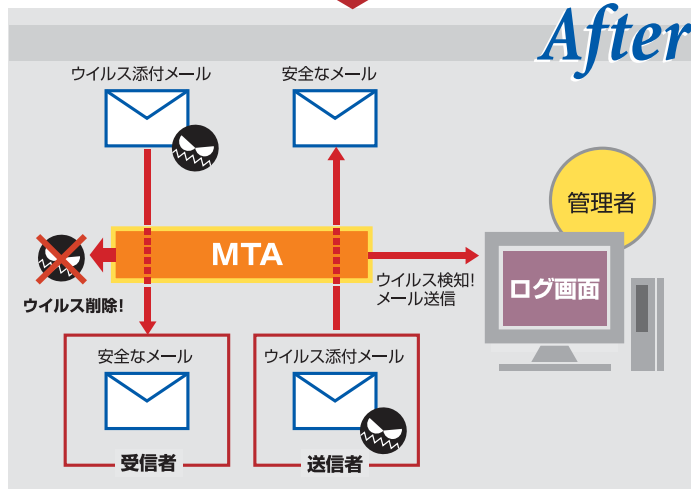

Linuxメールサーバで豊富な実績

国内で初めてLinuxメールサーバ専用アンチウイルスソフトとしてリリースされ、累計3,000サーバを越える導入実績があります。企業はもちろん、官公庁や地方自治体、教育現場、またISPなどあらゆる分野でご利用いただいております。

MTAのセキュリティ、環境設定の変更は不要

MTA内部で動作する仕組みのため、セキュリティポリシーを維持したまま簡単にアンチウイルス機能の追加が可能です。また既存ネットワークの設定変更が不要なため、専門的なネットワーク知識は必要ありません。

簡単にわかりやすい導入と運用

インストール作業は1分以内。インストール後すぐにアンチウイルスの機能が動作します。ユーザ毎のウイルスチェックOn/Offやログの閲覧、レポート通知などの設定はWEB管理インターフェースから簡単にいきます。

高速で高性能なスキャンエンジン

ウイルス検出はサーバ内で高速に検出。約15万種のウイルスに対応、未知のウイルスもヒューリスティックに検出します。ウイルス定義ファイルは1時間毎にアップデートされ、常に最新のセキュリティを保持します。

sendmail, qmail, postfixに対応

多くの企業に採用されているsendmailを始め、qmailとpostfixにも対応。

的確で徹底したサポート支援

「ギデオン サポートセンター」を新たに設置。電話による迅速で高品質なサポートを提供します。導入から設定、また日々の運用にわたる問題解決を支援いたします。

機能と特長

- メールサーバに簡単インストール
- インストール後、設定無しですぐに動作
- sendmail, qmail, postfixに対応
- WEB管理インターフェース (httpsにも対応)
- MTAのセキュリティを確保し、既存ネットワークの設定は変更不要
- 定義ファイルの自動更新 (1時間毎)
- あらゆる圧縮形式 (約1000種類) / 多段圧縮に対応
- メンテナンスフリーの自動アップデート (定義ファイル、検出エンジン、解析モジュールなど)
- 強化されたメール通知機能
- 月次レポート、ログなどの管理機能
- ホワイトリスト機能
- ユーザ毎にウイルスチェックのOn/Off
- Kaspersky社製のコアエンジン (約15万種のウイルスパターン。新種のウイルス発見より1時間以内に対応)
- 迅速かつ丁寧な技術サポート (トラブルシューティングツール使用)

Powered by Kaspersky

適用範囲

一般企業、ISP/ASP、官公庁、地方自治体、教育現場などのLinuxメールサーバに適用

開発元

GIDEON

株式会社ギデオン

〒223-0056 横浜市港北区新吉田町3448-4

TEL:045-590-1216 FAX:045-590-1217

http://www.gideon.co.jp/ E-Mail sales@gideon.co.jp

動作環境

インテルアーキテクチャー (IA32) Linux OS
主なLinuxディストリビューションに対応
(RedHat, SuSE, Turbolinux, Debian GNU/Linuxなど)
glibc2.2 以降

※Turbolinux Appliance Server 1.0対応版もございます。
詳細は弊社までお問い合わせください。

対応MTA

sendmail8.9.3 以降
qmail 1.03 以降
postfix0.0.20000529 以降