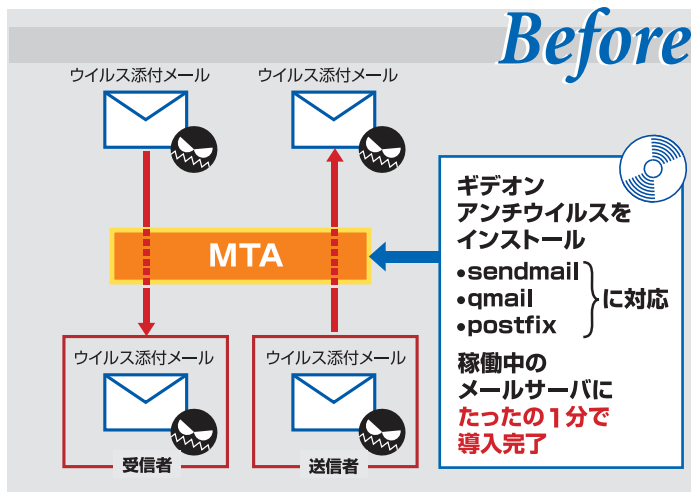

Linuxメールサーバで豊富な実績

国内で初めてLinuxメールサーバ専用アンチウイルスソフトとしてリリースされ、累計3,000サーバを越える導入実績があります。企業はもちろん、官公庁や地方自治体、教育現場、またISPなどあらゆる分野でご利用いただいております。

MTAのセキュリティ、環境設定の変更は不要

MTA内部で動作する仕組みのため、セキュリティポリシーを維持したまま簡単にアンチウイルス機能の追加が可能です。また既存ネットワークの設定変更が不要なため、専門的なネットワーク知識は必要ありません。

簡単にわかりやすい導入と運用

インストール作業は1分以内。インストール後すぐにアンチウイルスの機能が動作します。ユーザ毎のウイルスチェックOn/Offやログの閲覧、レポート通知などの設定はWEB管理インターフェースから簡単にいきます。

高速で高性能なスキャンエンジン

ウイルス検出はサーバ内で高速に検出。約15万種のウイルスに対応、未知のウイルスもヒューリスティックに検出します。ウイルス定義ファイルは1時間毎にアップデートされ、常に最新のセキュリティを保持します。

sendmail, qmail, postfixに対応

多くの企業に採用されているsendmailを始め、qmailとpostfixにも対応。

的確で徹底したサポート支援

「ギデオン サポートセンター」を新たに設置。電話による迅速で高品質なサポートを提供します。導入から設定、また日々の運用にわたる問題解決を支援いたします。

機能と特長

- メールサーバに簡単インストール
- インストール後、設定無しですぐに動作
- sendmail, qmail, postfixに対応
- WEB管理インターフェース (httpsにも対応)
- MTAのセキュリティを確保し、既存ネットワークの設定は変更不要
- 定義ファイルの自動更新 (1時間毎)
- あらゆる圧縮形式 (約1000種類) / 多段圧縮に対応
- メンテナンスフリーの自動アップデート (定義ファイル、検出エンジン、解析モジュールなど)
- 強化されたメール通知機能
- 月次レポート、ログなどの管理機能
- ホワイトリスト機能
- ユーザ毎にウイルスチェックのOn/Off
- Kaspersky社製のコアエンジン (約15万種のウイルスパターン。新種のウイルス発見より1時間以内に対応)
- 迅速かつ丁寧な技術サポート (トラブルシューティングツール使用)

Powered by Kaspersky

適用範囲

一般企業、ISP/ASP、官公庁、地方自治体、教育現場などのLinuxメールサーバに適用

開発元

GIDEON

株式会社ギデオン

〒223-0056 横浜市港北区新吉田町3448-4

TEL:045-590-1216 FAX:045-590-1217

http://www.gideon.co.jp/ E-Mail sales@gideon.co.jp

動作環境

インテルアーキテクチャー (IA32) Linux OS
主なLinuxディストリビューションに対応
(RedHat, SuSE, Turbolinux, Debian GNU/Linuxなど)
glibc2.2 以降

※Turbolinux Appliance Server 1.0対応版もございます。
詳細は弊社までお問い合わせください。

対応MTA

sendmail8.9.3 以降
qmail 1.03 以降
postfix0.0.20000529 以降